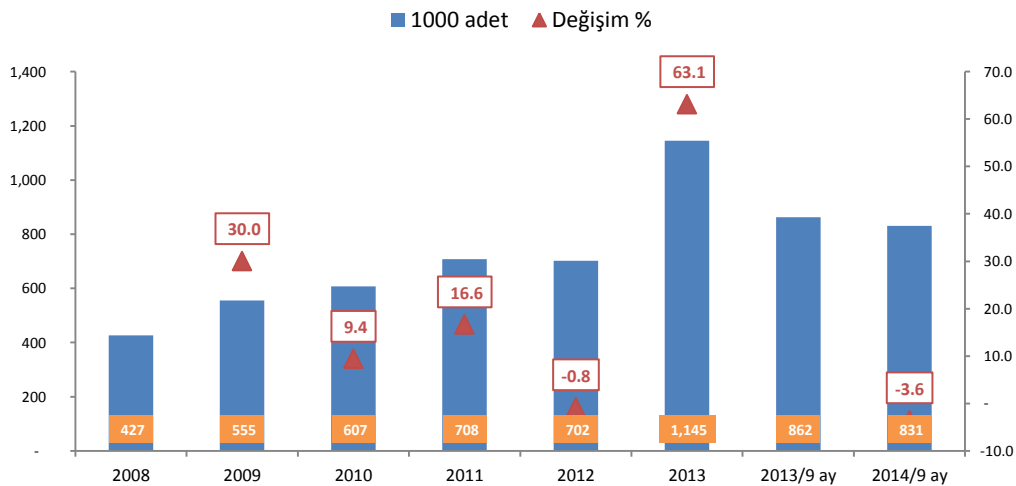

Konut Satışlarının Gelişimi