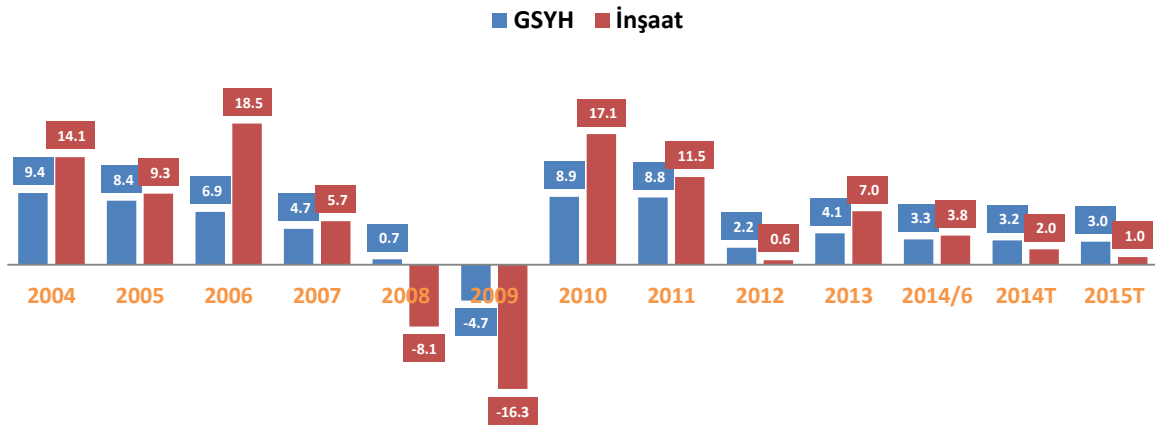

İnşaat ve Yapı Malzemeleri

İnşaat sektörünün GSYH içindeki payı 2012 yılında %5,7 iken, sektör GSYH'den daha hızlı büyüme göstermiş ve payı 2013 yılında %5,9, 2014 yılının ilk yarısında ise %6 olmuştur. Gayrimenkul faaliyetleri dahil edildiğinde inşaat-gayrimenkul payı %10,8'e, konut sahipliği, yapı malzemeleri, lojistik, ticaret gibi güçlü ileri ve geri bağlantılara sahip olduğu sektörler dahil edildiğinde inşaat sektörü ve etrafındaki faaliyetlerin GSYH içindeki payının %20-25 aralığında olduğu tahmin edilmektedir.

2004-2013 döneminde GSYH gelişim hızı yıllık ortalama %4,9 olurken, inşaat sektörü yıllık ortalama %5,9 büyümüştür. Kriz duyarlılığı yüksek olduğu için 2008-2009 yıllarında inşaat sektöründe yüksek oranlı daralmalar görülmüştür. İnşaat büyümesinin niteliği ve kompozisyonu özel olarak araştırılmayı ve tartışılmayı hak etmekle birlikte yıllık ortalama büyüme hızının Türkiye'deki hızlı kentleşme, demografik yapı, diğer ekonomik faaliyetlerin gelişimi, tüketim-tasarruf tercihleri, ev sahipliği eğiliminin güçlü olması gibi faktörler göz önüne alındığında yüksek olmadığı söylenebilir. İnşaat sektörü toplam istihdamda %7,4 pay ile istihdam katkısı yüksek sektörler arasında yer almaktadır. 2014 yılı Haziran ayı itibarıyla sektörün istihdamı 1,96 milyon kişidir.

GSYH ve İnşaat Sektörü Gelişim Hızları %