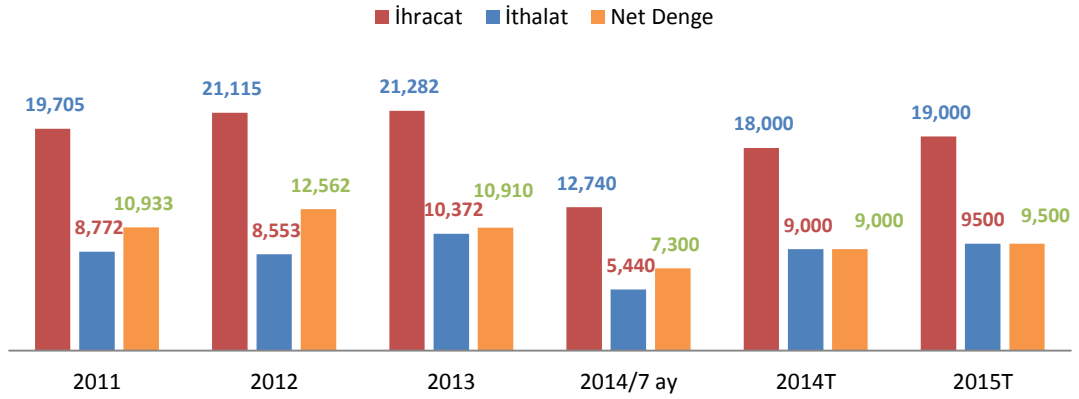

Yapı Malzemeleri Dış Ticareti (mn $)