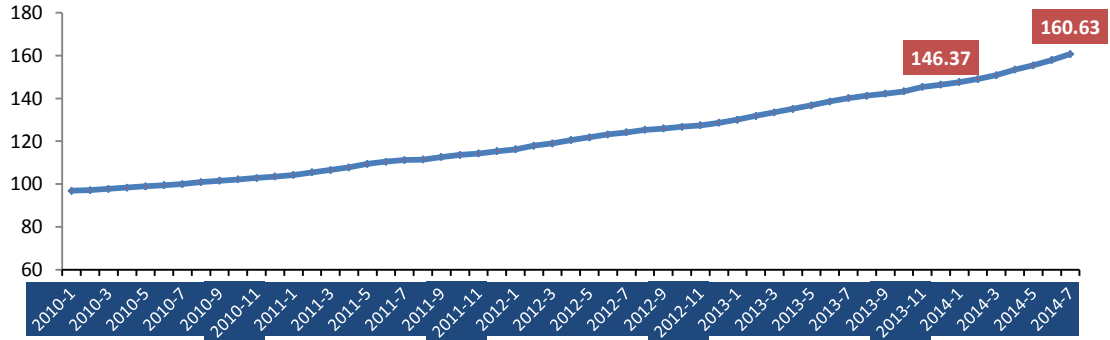

TCMB Konut Fiyat Endeksi (2010=100)