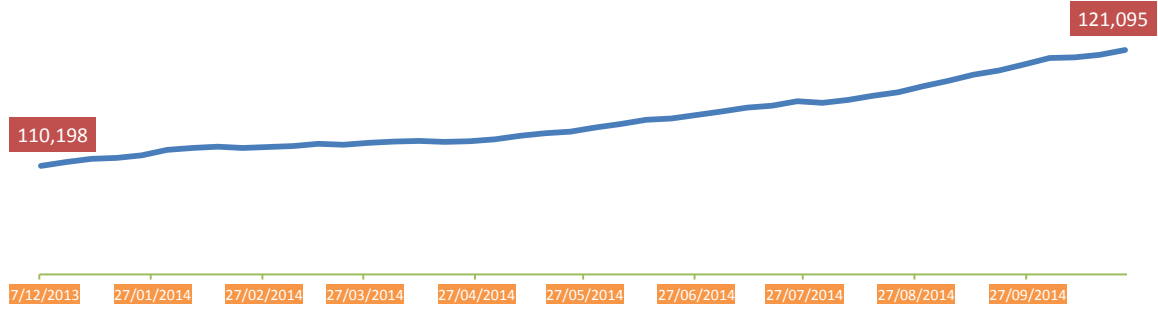

Yapı Ruhsatı - Konut						
	2011	2012	2013	2013/6 ay	2014/6 ay	2014/13 %
Yüzölçümü (milyon m2)	94	113	126	62	84	35,8
Daire Sayısı (1000 adet)	647	747	811	411	523	27,3

Yapı İzin Belgesi -Konut						
	2011	2012	2013	2013/6 ay	2014/6 ay	2014/13 %
Yüzölçümü (milyon m2)	81	78	100	45	61	37,7
Daire Sayısı (1000 adet)	555	545	697	312	413	32,5

Kaynak: TÜİK

Konut Kredilerinin Seyri (milyon TL)