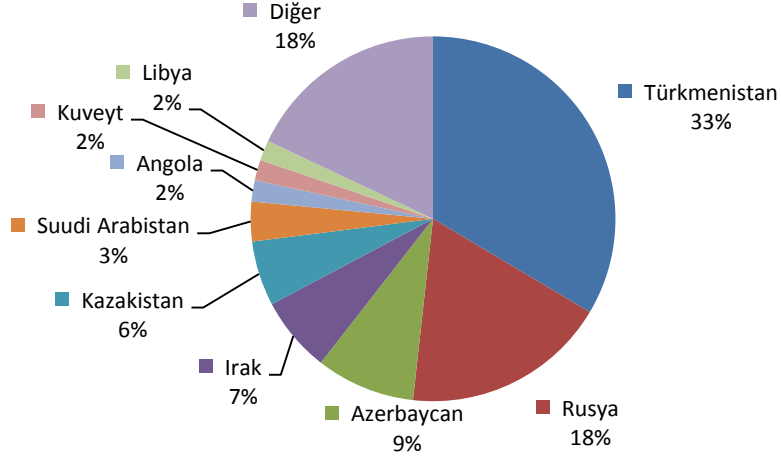

2013 Yılı Yurtdışı Dışı Taahhüt Projelerinin Dağılımı